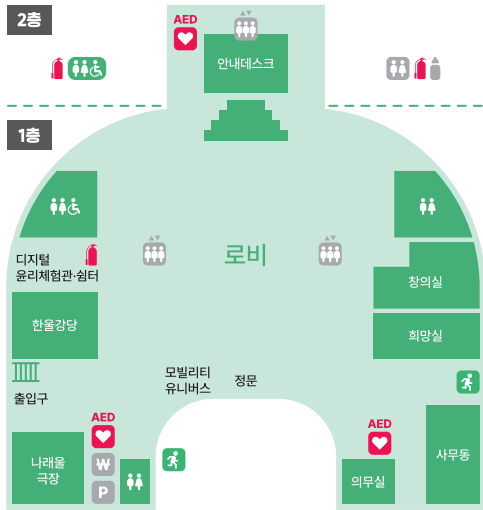

13553 경기도 성남시 분당구 분당수서로 501
 안내전화 1644-1333

KOREA JOB WORLD

한국잡월드

시설 · 이용안내

1F

이용요금

	대상	이용요금(원)	비고
어린이 체험관	어린이 (48개월 ~ 10세)	18,000	종일체험요금 어린이 : 33,000원 보호자 : 14,000원
	보호자 (만 19세 이상 성인)	9,000	
	단체인솔자	4,000	1일 이용요금
청소년 체험관	청소년 (11세 ~ 18세)	9,000	당일 체험실을 추가 이용할 경우, 1개 체험실 추가요금은 6,000원
미래 직업관	청소년 (10세 ~ 18세)	9,000	
진로 설계관	청소년 (10세 ~ 18세)	3,000	청소년체험관 이용자 무료(어린이체험관 이용자는 일부 프로그램에 한해 무료이용 가능)
숙련기술 체험관	홍보·역사실	제한 없음	입장료 없음
	제한 없음	제한 없음	사전예약 없이 자유관람
메카이브	청소년 (11세 ~ 18세)	5,000	1부 1개 체험실 선택체험
	K.그라운드 키즈디지털메이킹 (48개월 ~ 10세)	10,000(50분)	사전예약 없이 자유입장

* 한국잡월드 체험대상 연령은 연나이를 기준으로 합니다.

꿈파트너 협찬 체험실

디지털윤리체험관 NIA 한국지능정보사회진흥원
모빌리티 유니버스 kakao mobility

운영시간

- 정기휴관일 : 매주 일요일(숙련기술체험관 매주 토·일요일)
/ 1월 1일 / 설날·추석 연휴

어린이체험관 (각 4시간)	1부	09:30 ~ 13:30
	2부	14:30 ~ 18:30
청소년체험관 (각 60분)	1부	10:00 ~ 11:00
	2부	11:20 ~ 12:20
	3부	13:20 ~ 14:20
	4부	14:40 ~ 15:40
	5부	16:00 ~ 17:00
미래직업관 (각 60분)		
진로설계관 (1~5회차, 자율이용)		09:10 ~ 17:40(입장마감 17:20)
숙련기술체험관	홍보·역사실 체험실 (각 1시간 50분)	09:00 ~ 17:30 1부 09:50 ~ 11:40 2부 12:40 ~ 14:30
	M.스트리트, Y.클래스	09:30 ~ 18:00
메카이브	M.스트리트, Y.클래스	09:30 ~ 18:00
	K.그라운드	메카이브 5F에서 상세정보 확인