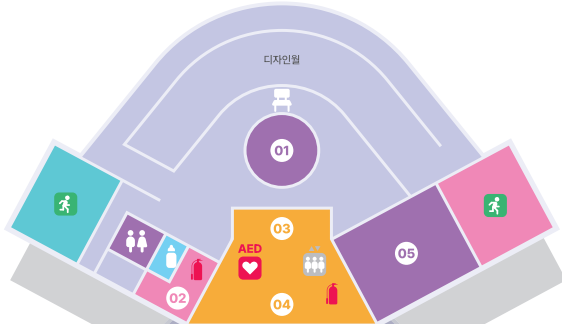

- 운영시간 : 월 ~ 금요일, 9:00 ~ 17:30

- 이용정보 : 관람료 무료, 1층 홍보·역사실 내 위치

MAKERS ARCHIVE

한국잡월드-2026-006

메카이브 예약

한국잡월드

메카이브 만들기 체험관

만들기 체험관 메카이브

4.5F

MAKERS ARCHIVE - C.M.Y.K

다양한 재료와 도구, 장비를 이용한 자유로운 만들기 활동을 통해 창의적 역량을 키웁니다.

주요 MAP

- 01. C.라운지
- 02. K.그라운드
- 03. CAFE FRESH
- 04. 인포데스크
- 05. 노담밴드야, 고마워!
- 06. 중앙부스
- 07. M.스트리트
- 08. 서포트존
- 09. 촬영스튜디오
- 10. 메카이브 포토존
- 11. Y.클래스(유리)
- 12. Y.클래스(디지털)
- 13. 다목적실1
- 14. Y.클래스(민화)
- 15. 다목적실2

5층

4층

공간 구성

- C** 아이디어의 출발
- M** 자유로운 만들기
- Y** 청년작가 공방
- K** 유·초등 전용 만들기

안내 사항

- M.스트리트는 카드(신용, 체크) 결제만 가능, 현금결제 불가
- Y.클래스는 홈페이지 예약 필수(작가 재실시 현장접수 가능)
- 안전한 만들기 환경 조성을 위해 차가운 음료만 반입 가능
- 장시간 자리를 비울 경우, 개인물품은 4층 물품보관함 이용