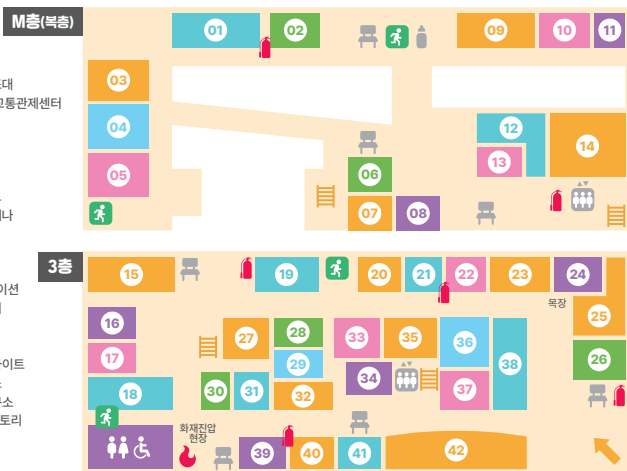

한국잡월드-2026-002

체험실 운영시간표

한국잡월드

어린이체험관

어린이체험관

3F

CHILDREN EXPERIENCE HALL

4시간 동안 자신이 원하는 체험실을 선택하여 놀이형 직업 체험을 합니다.

주요 MAP

- 01. 건설탐험대
- 02. 애니메이션 스튜디오
- 03. 치과의원
- 04. 병원 신생아실
- 05. 외과 수술실
- 06. 신문사
- 07. 디지털갤러리
- 08. 달콤카페
- 09. 동물병원
- 10. 레이싱경기장
- 11. 야구경기장
- 12. 슈즈아틀리에
- 13. AR신발패턴실
- 14. 드론연구소
- 15. 피자가게
- 16. K-POP스테이지
- 17. 히스토리TV
- 18. 준비중
- 19. 과자가게
- 20. 키즈미디어스튜디오
- 21. 방송국
- 22. 사회복지관
- 23. 해양경찰구조대
- 24. 스마트해상 교통관제센터
- 25. 우주센터
- 26. 마법사학교
- 27. 택배회사
- 28. 꽃집
- 29. 메타버스월드
- 30. 클라이밍아레나
- 31. 경찰서
- 32. 은행
- 33. 슈퍼마켓
- 34. VR게임스테이션
- 35. 전기안전센터
- 36. 소방서
- 37. 자동차정비소
- 38. 스마트건설사이트
- 39. 방부장연구소
- 40. 로봇공학연구소
- 41. 업사이클링팩토리
- 42. 공룡캠프

공간 구성

42개 체험실, 50여 개 직종

체험 대상

48개월 ~ 10세(초등 4학년)

부대 시설

어린이체험관
입구에 위치

- 조이숍(소품) (1부) 10:30 ~ 13:30
(2부) 15:30 ~ 18:30
- 조이출장소 (1부) 13:00 ~ 13:30
(2부) 18:00 ~ 18:30
(조이 저축)

체험 진행순서