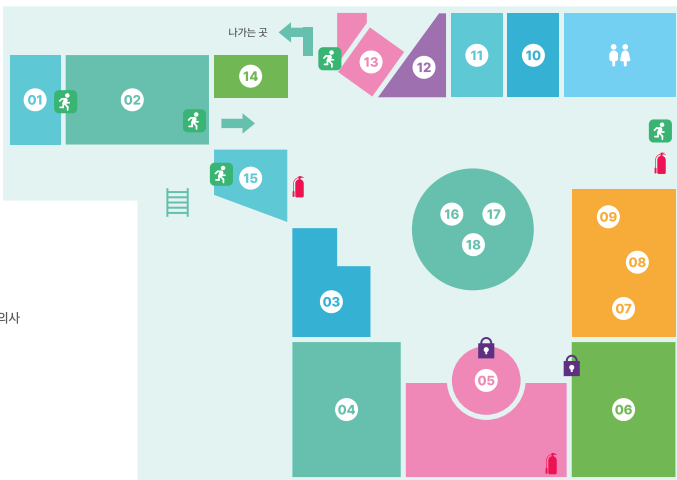

한국잡월드

미래직업관

미래직업관

2F

DREAM ON CITY

로봇, AI, 자율주행과 UAM, 가상현실 등 첨단기술로 기후변화, 고령화, 에너지 고갈 등의 문제를 해결하며 미래직업세계를 체험하고 미래직업역량을 측정합니다.

주요 MAP

01. 미래직업관 안내
02. 주제영상관
03. 반도체클린룸
04. 반도체VR캠퍼스
05. 인공태양을 가동하라!
06. 유전자 치료제를 완성하라!
07. 로봇시스템 인티그레이터
08. UAM 조종사
09. 양자보안전문가
10. 메타버스 아키텍트
11. 메타버스 인플루언서
12. 디지털 메이크업 아티스트
13. 3D 프린팅 대체식품 셰프
14. 기후변화컨설턴트
15. 탄소배출권 거래 중개인 / AI 경찰 의사
16. 지능형도시 컨설턴트
17. AI 미래직업역량 측정
18. AI 포토존

공간 구성

16개 체험 직종, 미래직업역량 측정, AI 포토존(미래직업인 명함 만들기)

체험 대상

10세(초등 4학년) 이상

자유체험존

숏폼(Short-Form) 형태의 체험 콘텐츠를 자유롭게 선택하여 체험

방탈출미션

일부 체험 콘텐츠는 주어진 미션을 달성하는 방탈출 방식으로 체험 🔒 05 🔒 06