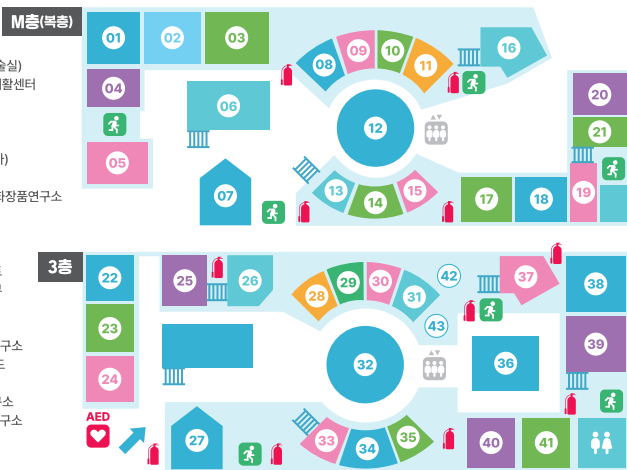

YOUTH EXPERIENCE HALL

한국잡월드-2026-003

한국잡월드

청소년체험관

청소년체험관

3F

YOUTH EXPERIENCE HALL

실제 현장과 유사하게 조성된 체험실에서 역할연기 방식으로 직업 체험을 하는 공간입니다.

주요 MAP

- | | |
|-------------------|------------------|
| 01. 군훈련캠프 | 22. 종합병원(수술실) |
| 02. 과학수사센터 | 23. 스마트산재재활센터 |
| 03. 건축사사무소 | 24. 법원 |
| 04. 미래 모빌리티: 자율주행 | 25. 119안전센터 |
| 05. 한의원 | 26. 경호회사 |
| 06. 소방서 | 27. 항공사(조종사) |
| 07. 항공사(승무원) | 28. 레스토랑 |
| 08. 패션디자인실 | 29. 메이크업숍·화장품연구소 |
| 09. 그래픽디자인회사 | 30. 미용실 |
| 10. 리그 오브 오션 | 31. 녹음스튜디오 |
| 11. 초등학교(교사) | 32. 패션쇼장 |
| 12. 방송국 | 33. 그린크래프트 |
| 13. 게임개발회사 | 34. 마약감시본부 |
| 14. 증권회사 | 35. 청보기간 |
| 15. 웹툰스튜디오 | 36. 우주센터 |
| 16. 그린에너지스테이션 | 37. 친환경선박연구소 |
| 17. ABO놀이터 | 38. 스마트팜 랜드 |
| 18. 생명공학연구소 | 39. 빅데이터랩 |
| 19. 카페 바리스타 | 40. 로봇공학연구소 |
| 20. 자동차디자인스튜디오 | 41. 바이오신약연구소 |
| 21. 메타버스 랩 | 42. 점도공예방 |
| | 43. 한지공예방 |

공간 구성 체험 대상

43개 체험실, 70개 직종
11세 ~ 18세(초등 5학년 ~ 고등 3학년)

체험 진행순서

01

안내데스크 2F

예약 확인 및 발권
조이태그 수령

02

직업체험 활동