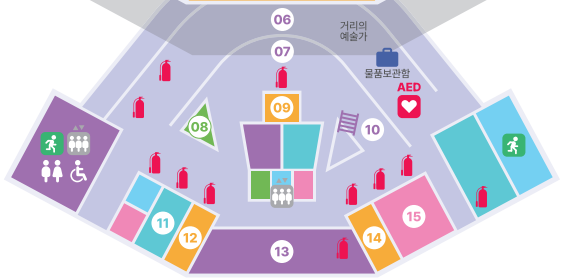

- 운영시간 : 월 ~ 금요일, 9:00 ~ 17:30

- 이용정보 : 관람료 무료, 1층 홍보·역사실 내 위치

MAKERS ARCHIVE

한국잡월드-2026-006

메카이브 예약

한국잡월드

메카이브 만들기 체험관

만들기 체험관 메카이브

4.5F

MAKERS ARCHIVE - C.M.Y.K

다양한 재료와 도구, 장비를 이용한 자유로운 만들기 활동을 통해 창의적 역량을 키웁니다.

주요 MAP

- 01. C.라운지
- 02. K.그라운드
- 03. CAFE FRESH
- 04. 인포데스크
- 05. 노담밴드야, 고마워!
- 06. 중앙부스
- 07. M.스트리트
- 08. 서포트존
- 09. 촬영스튜디오
- 10. 메카이브 포토존
- 11. Y.클래스(유리)
- 12. Y.클래스(디지털)
- 13. 다목적실1
- 14. Y.클래스(민화)
- 15. 다목적실2

5층

4층

공간 구성

- C** 아이디어의 출발
- M** 자유로운 만들기
- Y** 청년작가 공방
- K** 유·초등 전용 만들기

안내 사항

- M.스트리트는 카드(신용, 체크) 결제만 가능, 현금결제 불가
- Y.클래스는 홈페이지 예약 필수(작가 재실시 현장접수 가능)
- 안전한 만들기 환경 조성을 위해 차가운 음료만 반입 가능
- 장시간 자리를 비울 경우, 개인물품은 4층 물품보관함 이용