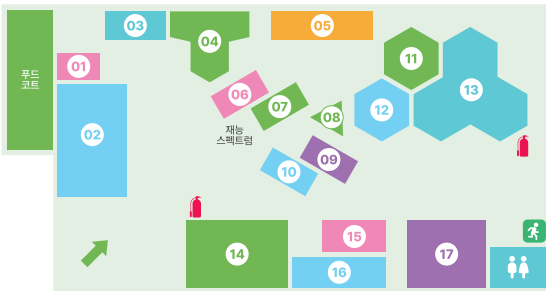

공간 구성

16개 체험 직종, 미래직업역량 측정, AI 포토존(미래직업인 명함 만들기)

체험 대상

10세(초등 4학년) 이상

자유체험존

숏폼(Short-Form) 형태의 체험 콘텐츠를 자유롭게 선택하여 체험

방탈출미션

일부 체험 콘텐츠는 주어진 미션을 달성하는 방탈출 방식으로 체험 🔒 05 🔒 06

03

자유체험

AI 미래직업역량 측정
AI 포토존

공파트너 협찬 체험실

반도체VR캠퍼스

반도체클린룸

CAREER PLANNING HALL

한국잡월드-2026-004

한국잡월드

진로설계관

진로설계관

2F

CAREER PLANNING HALL

놀이형 검사와 진로 탐색 프로그램을 통해 자신의 적성과 흥미를
알아보고 다양한 진로를 탐색할 수 있습니다.

주요 MAP

- 01. 언어지능
- 02. 소극장
- 03. 대안관계지능
- 04. 신체운동지능
- 05. 자기이해지능
- 06. 자연탐구지능
- 07. 음악지능
- 08. 공간지능
- 09. 논리수학지능
- 10. 직업심리검사룸
- 11. 검사결과 해석존
- 12. 오리엔테이션
- 13. 흥미진진
- 14. 기획프로그램실
- 15. 개별상담실
- 16. 단채상담실
- 17. 단체검사실

공간 구성 체험 대상

놀이형(다중지능 · 직업흥미) 검사 및 진로 탐색 프로그램

(주중) 10세 ~ 18세(초등 4학년 ~ 고등 3학년)

(주말) 어린이 프로그램 7세 ~ 10세(초등 1학년 ~ 초등 4학년) 포함

체험 진행순서

01

안내데스크 2F

예약 확인 및 발권
조이태그 수령