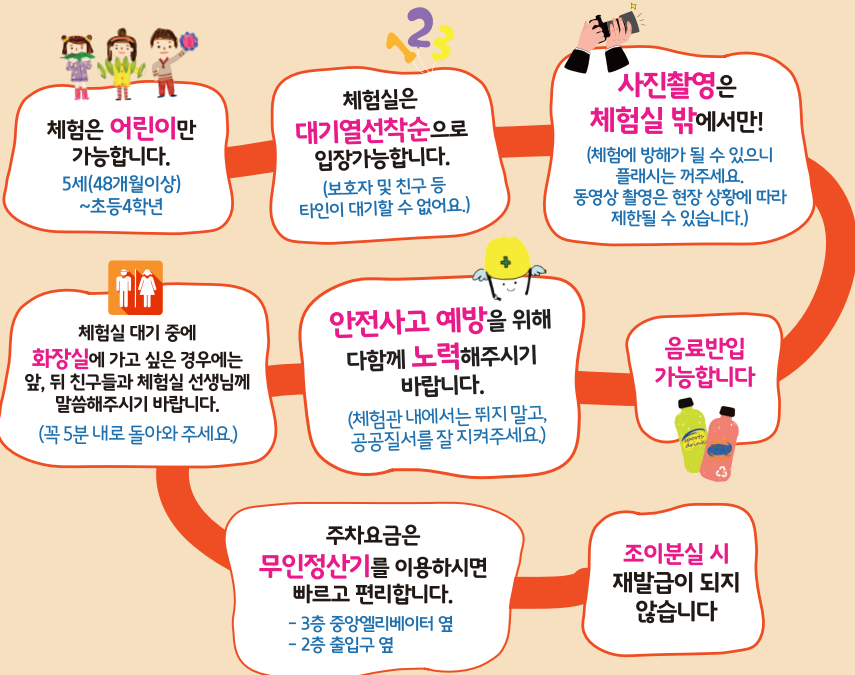

# 어린이체험관 안내도

4시간 동안 자신이 원하는 체험실을 선택하여  
놀이형 직업체험을 하는 곳

### 지도활용법

· 체험실별 색상: 직업별 흥미 유형

<b>R</b> 꼼꼼하고 부지런한 어린이	<b>S</b> 남을 돕기 좋아하는 어린이
<b>I</b> 호기심이 많은 어린이	<b>E</b> 발표하기 좋아하는 어린이
<b>A</b> 상상력이 많은 어린이	<b>C</b> 공동도덕을 잘 지키는 어린이

**조이저축**

- [1부] 12:30~1:30
- [2부] 5:30~6:30

**조이숍**

- [1부] 10:30~1:30
- [2부] 3:30~6:30

· **5** 5세이상 체험 권장 · **+5** 5조이 벌기